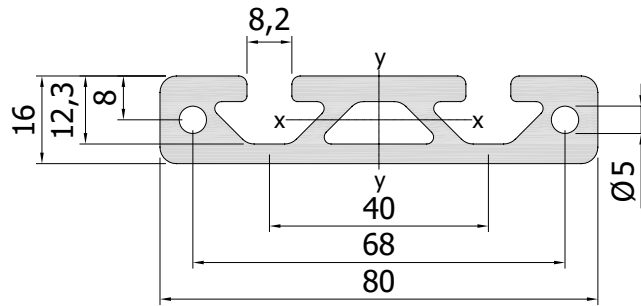

ALUMINIUM PROFIEL
ALUMINUM PROFILE

16 x 80

Techn. gegevens / techn. specifications:

m	=	2,16	kg/m
A	=	8,03	cm ²
I _x	=	2,24	cm ⁴
W _x	=	2,80	cm ³
I _y	=	49,02	cm ⁴
W _y	=	12,25	cm ³

Afname / purchase	Korting / discount	Omschrijving / description	Eenheid / unit	Art. code
... mm		Aluminium profiel 16 x 80	m	111005
... x 6 m		Aluminum profile 16 x 80		
5 x 6 m	10%			