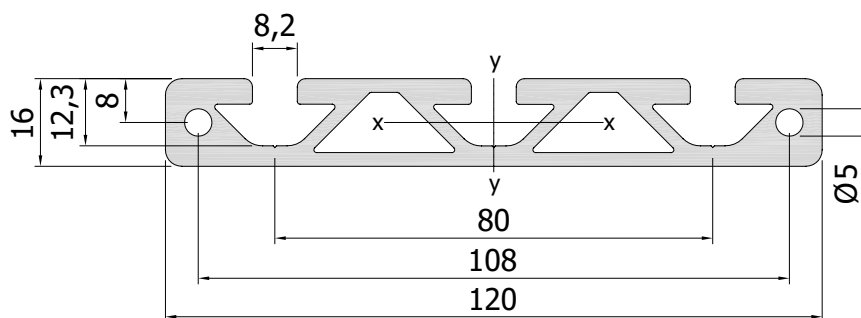

**ALUMINIUM PROFIEL**  
ALUMINUM PROFILE

16 x 120

**Techn. gegevens / techn. specifications:**

m	=	2,82	kg/m
A	=	10,34	cm <sup>2</sup>
I <sub>x</sub>	=	3,13	cm <sup>4</sup>
W <sub>x</sub>	=	3,91	cm <sup>3</sup>
I <sub>y</sub>	=	149,32	cm <sup>4</sup>
W <sub>y</sub>	=	24,89	cm <sup>3</sup>

Afname / purchase	Korting / discount	Omschrijving / description	Eenheid / unit	Art. code
... mm		Aluminium profiel 16 x 120	m	111010
... x 6 m		Aluminum profile 16 x 120		
5 x 6 m	10%			