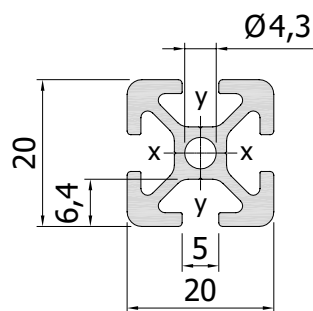

ALUMINIUM PROFIEL
ALUMINUM PROFILE

20 x 20

Techn. gegevens / techn. specifications:

m	=	0,48	kg/m
A	=	1,72	cm ²
I _x	=	0,75	cm ⁴
W _x	=	0,75	cm ³
I _y	=	0,75	cm ⁴
W _y	=	0,75	cm ³

Afname / purchase	Korting / discount
... mm	
... x 6 m	
8 x 6 m	10%

Omschrijving / description	Eenheid / unit	Art. code
Aluminium profiel 20 x 20 sleuf 5 Aluminum profile 20 x 20 groove 5	m	112000