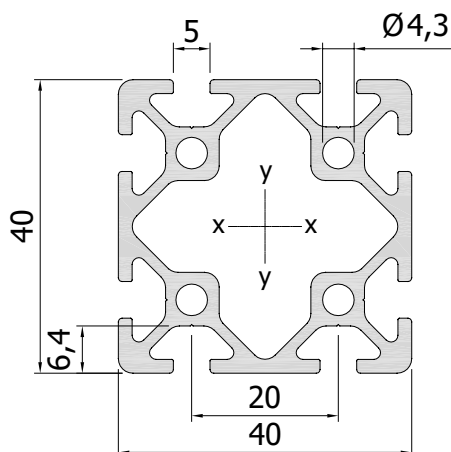

ALUMINIUM PROFIEL
ALUMINUM PROFILE

40 x 40

Techn. gegevens / techn. specifications:

m	=	1,35	kg/m
A	=	4,71	cm ²
I _x	=	9,11	cm ⁴
W _x	=	4,55	cm ³
I _y	=	9,11	cm ⁴
W _y	=	4,55	cm ³

Afname / purchase	Korting / discount
... mm	
... x 6 m	
8 x 6 m	10%

Omschrijving / description	Eenheid / unit	Art. code
Aluminium profiel 40 x 40 sleuf 5 Aluminum profile 40 x 40 groove 5	m	112010