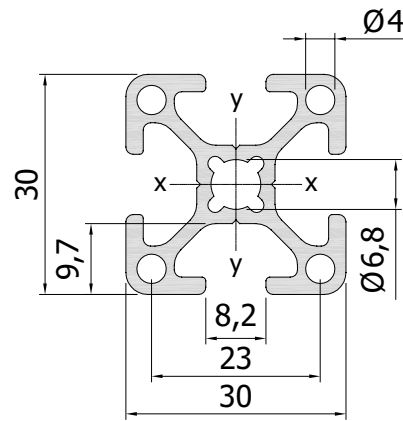

ALUMINIUM PROFIEL
ALUMINUM PROFILE

30 x 30

Techn. gegevens / techn. specifications:

m	=	0,83	kg/m
A	=	3,04	cm ²
I _x	=	2,86	cm ⁴
W _x	=	1,91	cm ³
I _y	=	2,86	cm ⁴
W _y	=	1,91	cm ³

Afname / purchase	Korting / discount	Omschrijving / description	Eenheid / unit	Art. code
... mm		Aluminium profiel 30 x 30	m	113000
... x 6 m		Aluminum profile 30 x 30		
12 x 6 m	10%			