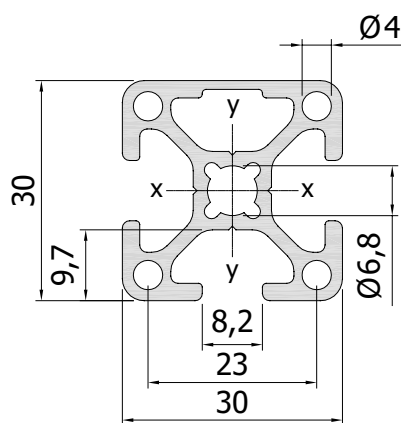

ALUMINIUM PROFIEL
ALUMINUM PROFILE

30 x 30-1N

5 8E 8 8S 10

Techn. gegevens / techn. specifications:

m	=	0,86	kg/m
A	=	3,12	cm ²
I _x	=	2,87	cm ⁴
W _x	=	1,91	cm ³
I _y	=	3,08	cm ⁴
W _y	=	2,05	cm ³

Afname / purchase	Korting / discount	Omschrijving / description	Eenheid / unit	Art. code
... mm		Aluminium profiel 30 x 30 - 1N	m	113005
... x 6 m		Aluminum profile 30 x 30 - 1N		
12 x 6 m	10%			