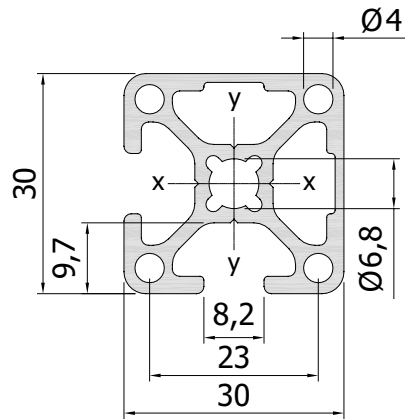

ALUMINIUM PROFIEL
ALUMINUM PROFILE

30 x 30 - 2N90

Techn. gegevens / techn. specifications:

m	=	0,88	kg/m
A	=	3,21	cm ²
I _x	=	3,08	cm ⁴
W _x	=	2,06	cm ³
I _y	=	3,08	cm ⁴
W _y	=	2,06	cm ³

Afname / purchase	Korting / discount
... mm	
... x 6 m	
12 x 6 m	10%

Omschrijving / description	Eenheid / unit	Art. code
Aluminium profiel 30 x 30 - 2N90 Aluminum profile 30 x 30 - 2N90	m	113010