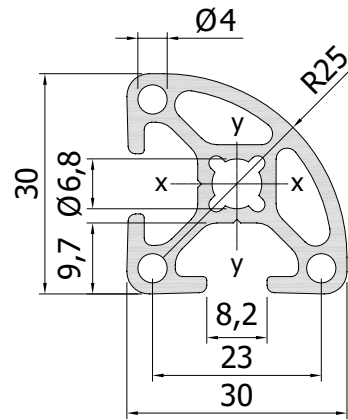

ALUMINIUM PROFIEL
ALUMINUM PROFILE

30 x 30R

Techn. gegevens / techn. specifications:

m	=	0,82	kg/m
A	=	2,99	cm ²
I _x	=	2,50	cm ⁴
W _x	=	1,67	cm ³
I _y	=	2,50	cm ⁴
W _y	=	1,67	cm ³

Afname / purchase	Korting / discount	Omschrijving / description	Eenheid / unit	Art. code
... mm		Aluminium profiel 30 x 30R	m	113013
... x 6 m		Aluminum profile 30 x 30R		
12 x 6 m	10%			