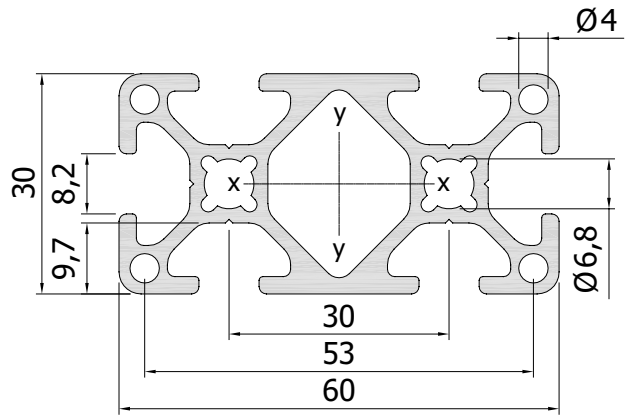

ALUMINIUM PROFIEL
ALUMINUM PROFILE

30 x 60

Techn. gegevens / techn. specifications:

m	=	1,56	kg/m
A	=	6,02	cm ²
I _x	=	5,84	cm ⁴
W _x	=	3,89	cm ³
I _y	=	19,57	cm ⁴
W _y	=	6,52	cm ³

Afname / purchase Korting / discount

... mm	
... x 6 m	
6 x 6 m	10%

Omschrijving / description

Aluminium profiel 30 x 60
Aluminum profile 30 x 60

Eenheid / unit

m

Art. code

113015