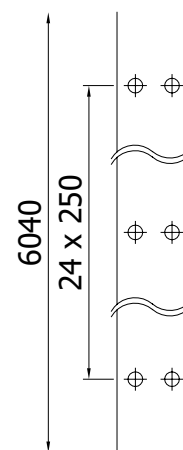

ALUMINIUM PROFIEL
ALUMINUM PROFILE

30 x 30KL - 180

Techn. gegevens / techn. specifications:

m = 1,16 kg/m
 A = 4,29 cm²
 I_x = 3,64 cm⁴
 W_x = 2,43 cm³
 I_y = 3,46 cm⁴
 W_y = 2,31 cm³

Incl. klemstrip / clampstrip

Afname / purchase	Korting / discount
... x 6 m	
6 x 6 m	10%

Omschrijving / description		Eenheid / unit	Art. code
Aluminium profiel 30 x 30KL - 180 Aluminum profile 30 x 30KL - 180		m	113025
Accessoires / accessories		Eenheid / unit	Art. code
A	Cilindrische inbusbout M4 x 12 Cylindrical socket screw M4 x 12	Stuk / piece	900022