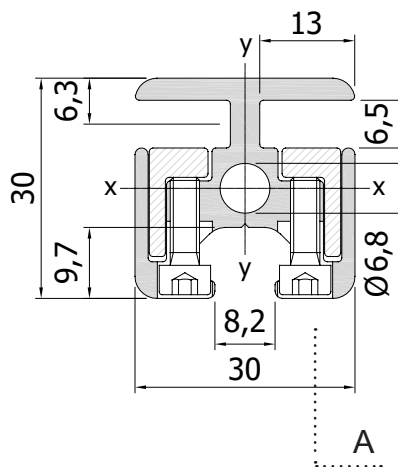

ALUMINIUM PROFIEL
ALUMINUM PROFILE

30 x 30KL - 180

Techn. gegevens / techn. specifications:

m = 1,16 kg/m
 A = 4,29 cm²
 I_x = 3,64 cm⁴
 W_x = 2,43 cm³
 I_y = 3,46 cm⁴
 W_y = 2,31 cm³

Incl. klemstrip / clampstrip

Afname / purchase	Korting / discount
... x 6 m	
6 x 6 m	10%

Omschrijving / description		Eenheid / unit	Art. code
Aluminium profiel 30 x 30KL - 180 Aluminum profile 30 x 30KL - 180		m	113025
Accessoires / accessories		Eenheid / unit	Art. code
A	Cilindrische inbusbout M4 x 12 Cylindrical socket screw M4 x 12	Stuk / piece	900022