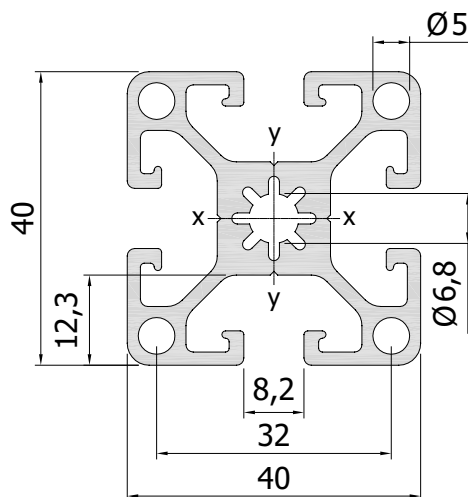

ALUMINIUM PROFIEL
ALUMINUM PROFILE

40 x 40L

Techn. gegevens / techn. specifications:

m	=	1,55	kg/m
A	=	5,61	cm ²
I _x	=	8,69	cm ⁴
W _x	=	4,34	cm ³
I _y	=	8,69	cm ⁴
W _y	=	4,34	cm ³

Afname / purchase	Korting / discount
... mm	
... x 6 m	
8 x 6 m	10%

Omschrijving / description	Eenheid / unit	Art. code
Aluminium profiel 40 x 40L Aluminum profile 40 x 40L	m	114000