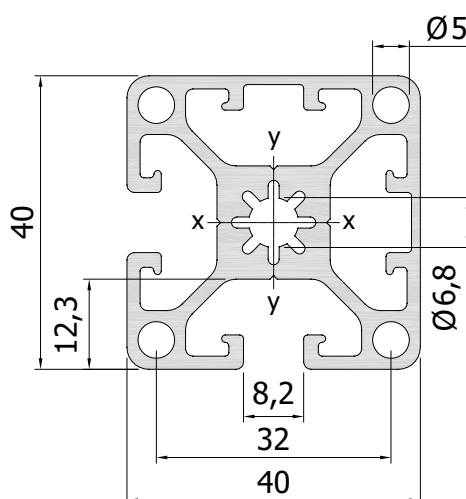

ALUMINIUM PROFIEL
ALUMINUM PROFILE

40 x 40L - 2N90

Techn. gegevens / techn. specifications:

m	=	1,59	kg/m
A	=	5,89	cm ²
I _x	=	9,08	cm ⁴
W _x	=	4,54	cm ³
I _y	=	9,08	cm ⁴
W _y	=	4,54	cm ³

Artikel 114010-01 alleen verkocht per 6m
/ article 114010-01 only purchasable in lengths of 6m

Afname / purchase	Korting / discount	Omschrijving / description	Eenheid / unit	Art. code
... mm		Aluminium profiel 40 x 40L - 2N90 Aluminum profile 40 x 40L - 2N90	m	114010
... x 6 m				
8 x 6 m	10%	Aluminium profiel 40 x 40L - 2N90, RAL 9011 (grafiet zwart) Aluminum profile 40 x 40L - 2N90, RAL 9011 (graphite black)	m	114010-01