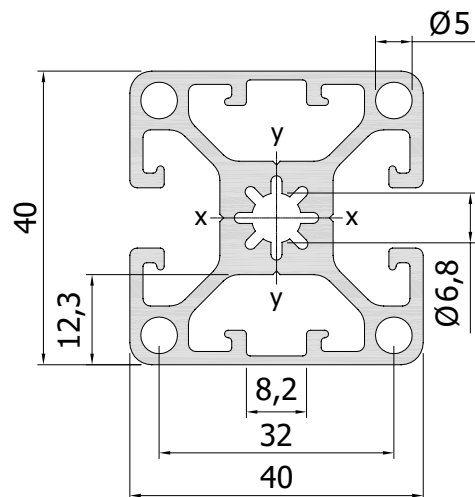

ALUMINIUM PROFIEL
ALUMINUM PROFILE

40 x 40L - 2N180

Techn. gegevens / techn. specifications:

m	=	1,55	kg/m
A	=	5,89	cm ²
I _x	=	9,47	cm ⁴
W _x	=	4,73	cm ³
I _y	=	8,70	cm ⁴
W _y	=	4,35	cm ³

Afname / purchase	Korting / discount
... mm	
... x 6 m	
8 x 6 m	10%

Omschrijving / description	Eenheid / unit	Art. code
Aluminium profiel 40 x 40L - 2N180 Aluminum profile 40 x 40L - 2N180	m	114015