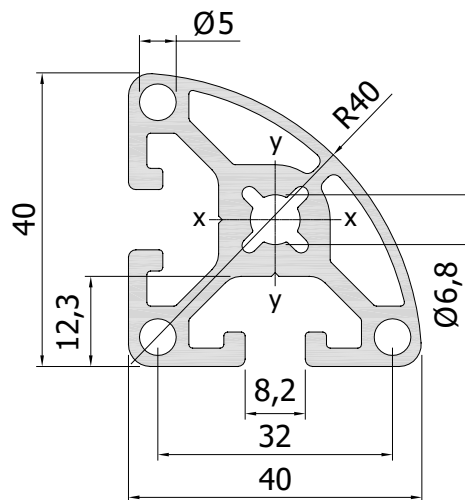

ALUMINIUM PROFIEL
ALUMINUM PROFILE

40 x 40N - R

Techn. gegevens / techn. specifications:

m	=	1,42	kg/m
A	=	5,25	cm ²
I _x	=	7,10	cm ⁴
W _x	=	3,55	cm ³
I _y	=	7,10	cm ⁴
W _y	=	3,55	cm ³

Afname / purchase	Korting / discount
... mm	
... x 6 m	
8 x 6 m	10%

Omschrijving / description	Eenheid / unit	Art. code
Aluminium profiel 40 x 40N - R Aluminum profile 40 x 40N - R	m	114027