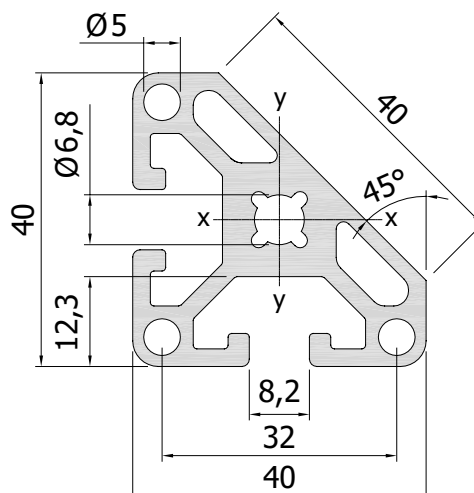

ALUMINIUM PROFIEL
ALUMINUM PROFILE

40 x 40N - 45°

Techn. gegevens / techn. specifications:

m	=	1,52	kg/m
A	=	5,58	cm ²
I _x	=	7,64	cm ⁴
W _x	=	3,82	cm ³
I _y	=	7,64	cm ⁴
W _y	=	3,82	cm ³

Afname / purchase	Korting / discount	Omschrijving / description	Eenheid / unit	Art. code
... mm		Aluminium profiel 40 x 40N - 45 Gr.	m	114040
... x 6 m		Aluminum profile 40 x 40N - 45 Deg.		
8 x 6 m	10%			