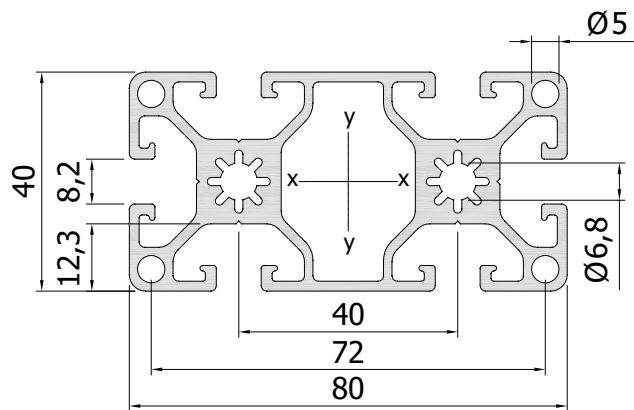

ALUMINIUM PROFIEL
ALUMINUM PROFILE

40 x 80L

Techn. gegevens / techn. specifications:

m	=	2,63	kg/m
A	=	9,57	cm ²
I _x	=	15,45	cm ⁴
W _x	=	7,72	cm ³
I _y	=	62,74	cm ⁴
W _y	=	15,68	cm ³

Afname / purchase	Korting / discount
... mm	
... x 6 m	
4 x 6 m	10%

Omschrijving / description	Eenheid / unit	Art. code
Aluminium profiel 40 x 80L Aluminum profile 40 x 80L	m	114050