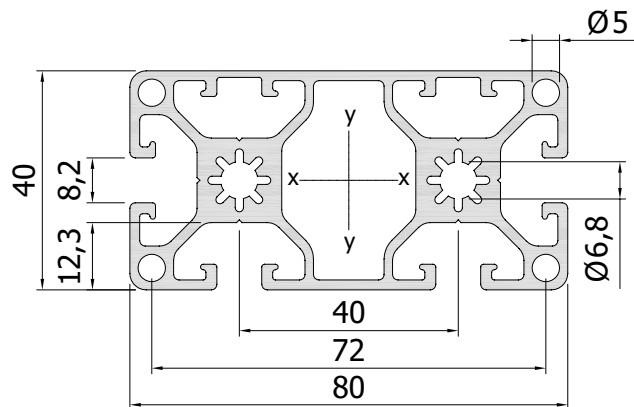

**ALUMINIUM PROFIEL**  
ALUMINUM PROFILE

**40 x 80L - 2N**

**Techn. gegevens / techn. specifications:**

m	=	2,69	kg/m
A	=	10,05	cm <sup>2</sup>
I <sub>x</sub>	=	16,23	cm <sup>4</sup>
W <sub>x</sub>	=	8,11	cm <sup>3</sup>
I <sub>y</sub>	=	63,58	cm <sup>4</sup>
W <sub>y</sub>	=	15,89	cm <sup>3</sup>

Afname / purchase	Korting / discount	Omschrijving / description	Eenheid / unit	Art. code
... mm		Aluminium profiel 40 x 80L - 2N Aluminum profile 40 x 80L - 2N	m	114055
... x 6 m				
4 x 6 m	10%	Aluminium profiel 40 x 80L - 2N, RAL 9011 (grafiet zwart) Aluminum profile 40 x 40L - 2N, RAL 9011 (graphite black)	m	114055-01