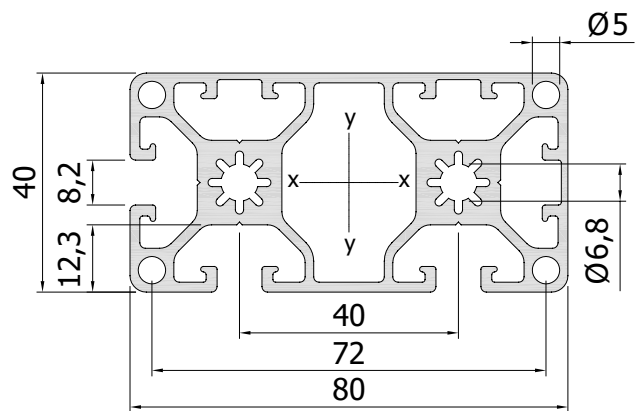

ALUMINIUM PROFIEL
ALUMINUM PROFILE

40 x 80L - 3N

Techn. gegevens / techn. specifications:

m	=	2,72	kg/m
A	=	9,83	cm ²
I _x	=	16,22	cm ⁴
W _x	=	8,11	cm ³
I _y	=	65,18	cm ⁴
W _y	=	16,29	cm ³

Afname / purchase	Korting / discount	Omschrijving / description	Eenheid / unit	Art. code
... mm		Aluminium profiel 40 x 80L - 3N Aluminum profile 40 x 40L - 3N	m	114060
... x 6 m		Aluminium profiel 40 x 80L - 3N, RAL 9011 (grafiet zwart) Aluminum profile 40 x 40L - 3N, RAL 9011 (graphite black)	m	114060-01