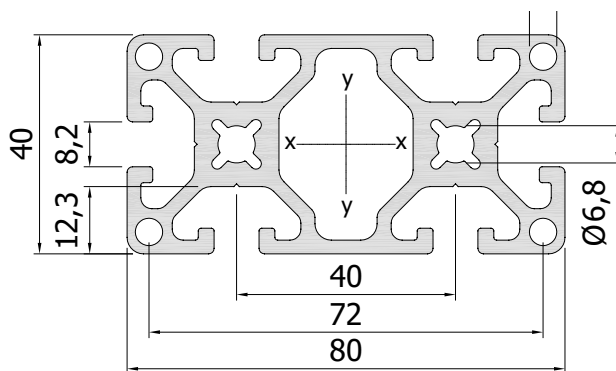

**ALUMINIUM PROFIEL**  
ALUMINUM PROFILE

**40 x 80N**

**Techn. gegevens / techn. specifications:**

m	=	3,20	kg/m
A	=	13,00	cm <sup>2</sup>
I <sub>x</sub>	=	18,91	cm <sup>4</sup>
W <sub>x</sub>	=	9,45	cm <sup>3</sup>
I <sub>y</sub>	=	71,84	cm <sup>4</sup>
W <sub>y</sub>	=	14,96	cm <sup>3</sup>

Afname / purchase	Korting / discount	Omschrijving / description	Eenheid / unit	Art. code
... mm		Aluminium profiel 40 x 80N	m	114065
... x 6 m		Aluminum profile 40 x 80N		
4 x 6 m	10%			