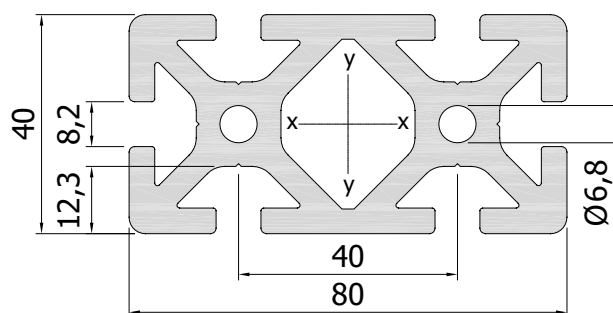

ALUMINIUM PROFIEL
ALUMINUM PROFILE

40 x 80S

Techn. gegevens / techn. specifications:

m	=	4,45	kg/m
A	=	16,21	cm ²
I _x	=	26,89	cm ⁴
W _x	=	13,44	cm ³
I _y	=	101,00	cm ⁴
W _y	=	25,25	cm ³

Afname / purchase	Korting / discount	Omschrijving / description	Eenheid / unit	Art. code
... mm		Aluminium profiel 40 x 80S	m	114070
... x 6 m		Aluminum profile 40 x 80S		
4 x 6 m	10%			