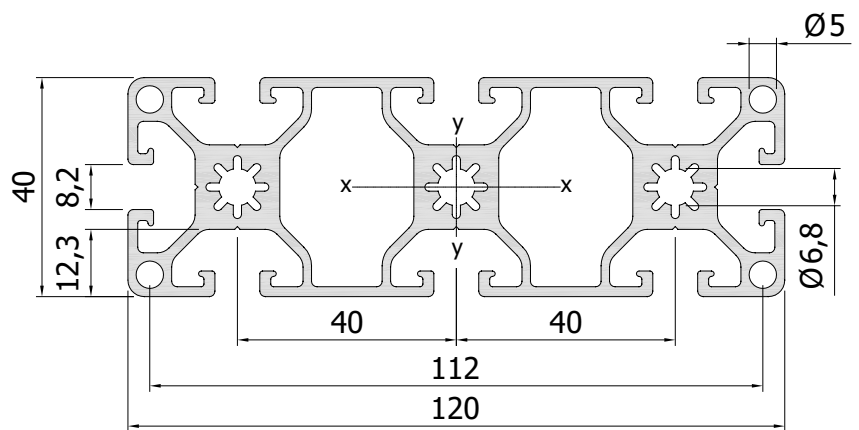

ALUMINIUM PROFIEL
ALUMINUM PROFILE

40 x 120L

Techn. gegevens / techn. specifications:

m	=	3,73	kg/m
A	=	13,73	cm ²
I _x	=	22,21	cm ⁴
W _x	=	11,10	cm ³
I _y	=	194,83	cm ⁴
W _y	=	32,47	cm ³

Afname / purchase	Korting / discount	Omschrijving / description	Eenheid / unit	Art. code
... mm		Aluminium profiel 40 x 120L	m	114075
... x 6 m		Aluminum profile 40 x 120L		
4 x 6 m	10%			