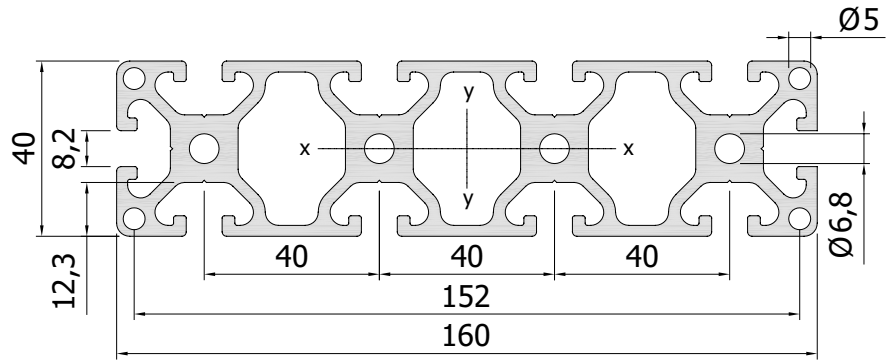

ALUMINIUM PROFIEL
ALUMINUM PROFILE

40 x 160N

Techn. gegevens / techn. specifications:

m	=	6,14	kg/m
A	=	20,85	cm ²
I _x	=	36,82	cm ⁴
W _x	=	18,41	cm ³
I _y	=	541,60	cm ⁴
W _y	=	67,70	cm ³

Afname / purchase	Korting / discount	Omschrijving / description	Eenheid / unit	Art. code
... x 6 m		Aluminium profiel 40 x 160N Aluminum profile 40 x 160N	m	114085
2 x 6 m	10%			