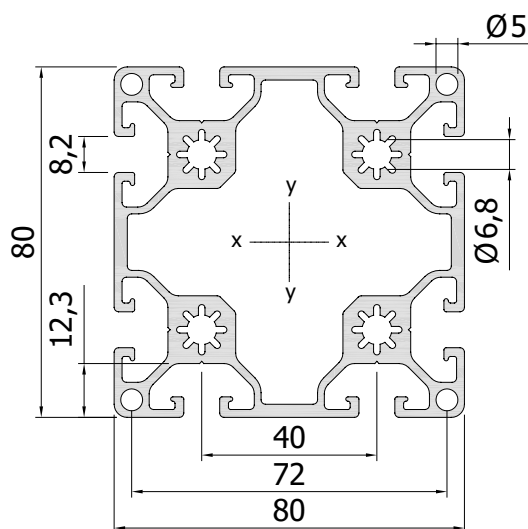

ALUMINIUM PROFIEL
ALUMINUM PROFILE

80 x 80L

Techn. gegevens / techn. specifications:

m	=	4,30	kg/m
A	=	16,29	cm ²
I _x	=	112,00	cm ⁴
W _x	=	28,00	cm ³
I _y	=	112,00	cm ⁴
W _y	=	28,00	cm ³

Afname / purchase Korting / discount

... mm	
... x 6 m	
4 x 6 m	10%

Omschrijving / description

Aluminium profiel 80 x 80L
Aluminum profile 80 x 80L

Eenheid / unit

m

Art. code

114095