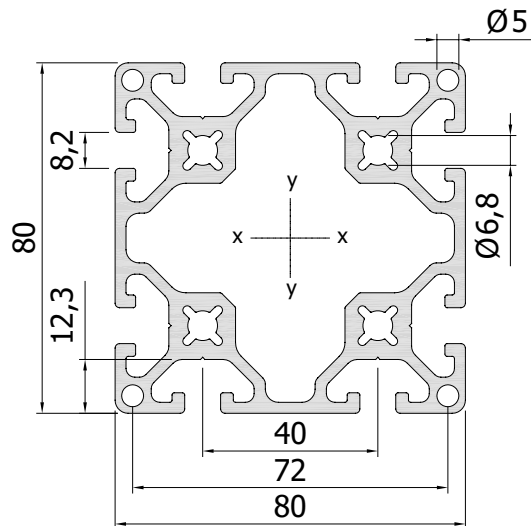

**ALUMINIUM PROFIEL**  
ALUMINUM PROFILE

**80 x 80N**

**Techn. gegevens / techn. specifications:**

m	=	5,00	kg/m
A	=	20,82	cm <sup>2</sup>
I <sub>x</sub>	=	128,38	cm <sup>4</sup>
W <sub>x</sub>	=	32,09	cm <sup>3</sup>
I <sub>y</sub>	=	128,38	cm <sup>4</sup>
W <sub>y</sub>	=	32,09	cm <sup>3</sup>

Afname / purchase	Korting / discount	Omschrijving / description	Eenheid / unit	Art. code
... mm		Aluminium profiel 80 x 80N	m	114100
... x 6 m		Aluminum profile 80 x 80N		
4 x 6 m	10%			