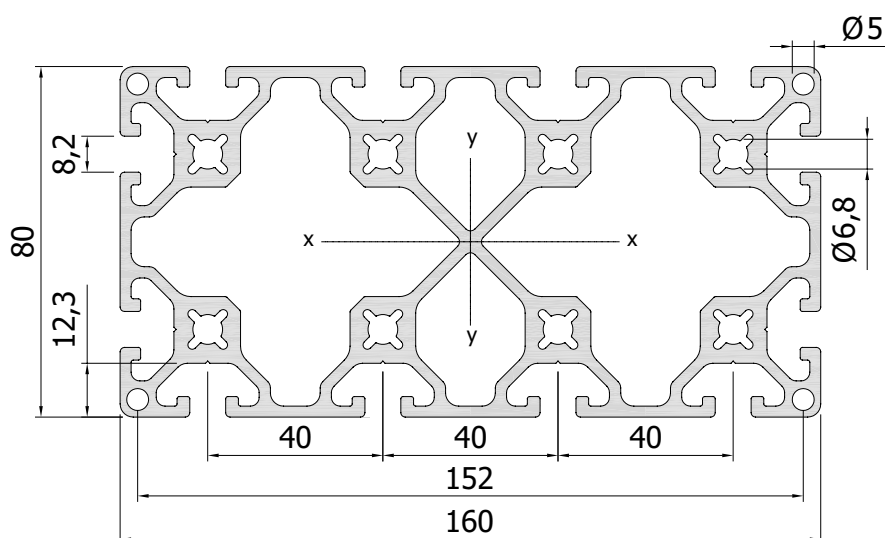

**ALUMINIUM PROFIEL**  
ALUMINUM PROFILE

**80 x 160N**

**Techn. gegevens / techn. specifications:**

m	=	8,98	kg/m
A	=	37,36	cm <sup>2</sup>
I <sub>x</sub>	=	243,19	cm <sup>4</sup>
W <sub>x</sub>	=	60,80	cm <sup>3</sup>
I <sub>y</sub>	=	834,03	cm <sup>4</sup>
W <sub>y</sub>	=	104,25	cm <sup>3</sup>

Afname / purchase	Korting / discount	Omschrijving / description	Eenheid / unit	Art. code
... x 6 m		Aluminium profiel 80 x 160N Aluminum profile 80 x 160N	m	114120
2 x 6 m	10%			