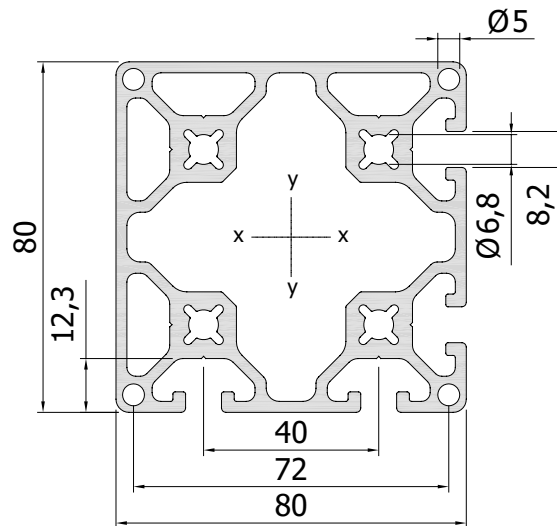

ALUMINIUM PROFIEL
ALUMINUM PROFILE

80 x 80N - 4N90

Techn. gegevens / techn. specifications:

m	=	5,05	kg/m
A	=	21,52	cm ²
I _x	=	134,91	cm ⁴
W _x	=	33,73	cm ³
I _y	=	134,91	cm ⁴
W _y	=	33,73	cm ³

Afname / purchase	Korting / discount	Omschrijving / description	Eenheid / unit	Art. code
... mm		Aluminium profiel 80 x 80N - 4N90 Aluminum profile 80 x 80N - 4N90	m	114145
... x 6 m				
4 x 6 m	10%	Aluminium profiel 80 x 80N - 4N90, RAL 9011 (grafiet zwart) Aluminum profile 80 x 80N - 4N90, RAL 9011 (graphite black)	m	114145-01