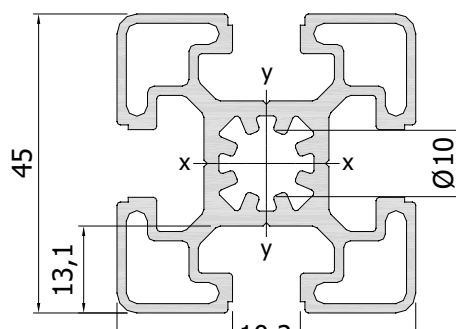

ALUMINIUM PROFIEL
ALUMINUM PROFILE

45 x 45L

Techn. gegevens / techn. specifications:

m	=	1,70	kg/m
A	=	6,05	cm ²
I _x	=	10,54	cm ⁴
W _x	=	4,69	cm ³
I _y	=	10,54	cm ⁴
W _y	=	4,69	cm ³

Afname / purchase	Korting / discount
... mm	
... x 6 m	
8 x 6 m	10%

Omschrijving / description	Eenheid / unit	Art. code
Aluminium profiel 45 x 45L Aluminum profile 45 x 45L	m	115000