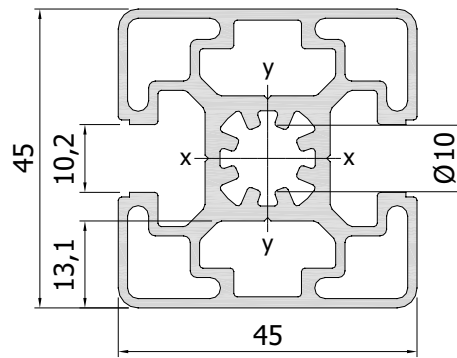

ALUMINIUM PROFIEL
ALUMINUM PROFILE

45 x 45L - 2N180

Techn. gegevens / techn. specifications:

m	=	1,74	kg/m
A	=	6,26	cm ²
I _x	=	12,40	cm ⁴
W _x	=	5,51	cm ³
I _y	=	10,59	cm ⁴
W _y	=	4,71	cm ³

Afname / purchase		Korting / discount	Omschrijving / description	Eenheid / unit	Art. code
... mm			Aluminium profiel 45 x 45L - 2N180	m	115003
... x 6 m			Aluminum profile 45 x 45L - 2N180		
8 x 6 m		10%			