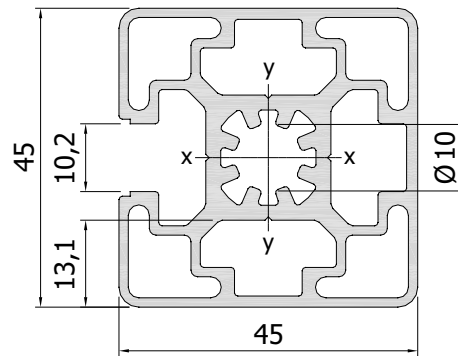

**ALUMINIUM PROFIEL**  
ALUMINUM PROFILE

**45 x 45L - 3N**

**Techn. gegevens / techn. specifications:**

m	=	1,79	kg/m
A	=	6,43	cm <sup>2</sup>
I <sub>x</sub>	=	12,42	cm <sup>4</sup>
W <sub>x</sub>	=	5,52	cm <sup>3</sup>
I <sub>y</sub>	=	11,51	cm <sup>4</sup>
W <sub>y</sub>	=	5,12	cm <sup>3</sup>

Afname / purchase	Korting / discount	Omschrijving / description	Eenheid / unit	Art. code
... mm		Aluminium profiel 45 x 45L - 3N	m	115005
... x 6 m		Aluminum profile 45 x 45L - 3N		
8 x 6 m	10%			