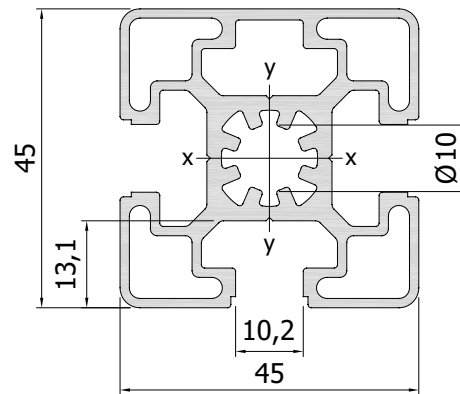

ALUMINIUM PROFIEL  
ALUMINUM PROFILE

45 x 45L - 1N

Techn. gegevens / techn. specifications:

m	=	1,69	kg/m
A	=	6,22	cm <sup>2</sup>
I <sub>x</sub>	=	10,57	cm <sup>4</sup>
W <sub>x</sub>	=	4,70	cm <sup>3</sup>
I <sub>y</sub>	=	11,47	cm <sup>4</sup>
W <sub>y</sub>	=	5,10	cm <sup>3</sup>

Afname / purchase	Korting / discount	Omschrijving / description	Eenheid / unit	Art. code
... mm		Aluminium profiel 45 x 45L - 1N	m	115010
... x 6 m		Aluminum profile 45 x 45L - 1N		
8 x 6 m	10%			