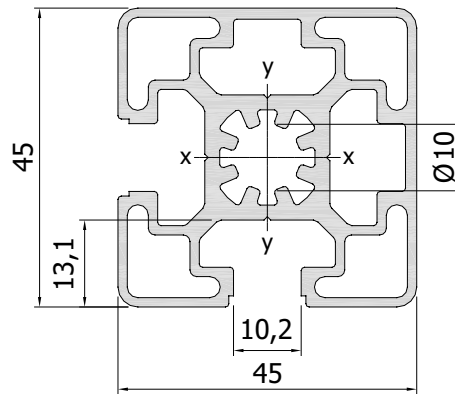

ALUMINIUM PROFIEL
ALUMINUM PROFILE

45 x 45L - 2N90

Techn. gegevens / techn. specifications:

m	=	1,74	kg/m
A	=	6,39	cm ²
I _x	=	11,49	cm ⁴
W _x	=	5,11	cm ³
I _y	=	11,49	cm ⁴
W _y	=	5,11	cm ³

Afname / purchase	Korting / discount	Omschrijving / description	Eenheid / unit	Art. code
... mm		Aluminium profiel 45 x 45L - 2N90	m	115015
... x 6 m		Aluminum profile 45 x 45L - 2N90		
8 x 6 m	10%			