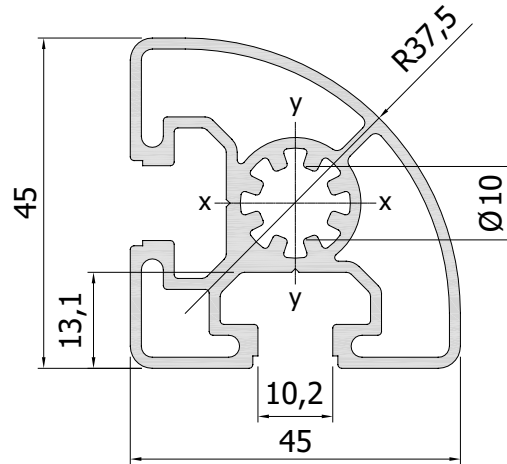

**ALUMINIUM PROFIEL**  
ALUMINUM PROFILE

**45 x 45L - R**

**Techn. gegevens / techn. specifications:**

m	=	1,33	kg/m
A	=	4,88	cm <sup>2</sup>
I <sub>x</sub>	=	8,37	cm <sup>4</sup>
W <sub>x</sub>	=	3,72	cm <sup>3</sup>
I <sub>y</sub>	=	8,37	cm <sup>4</sup>
W <sub>y</sub>	=	3,72	cm <sup>3</sup>

Afname / purchase	Korting / discount	Omschrijving / description	Eenheid / unit	Art. code
... mm		Aluminium profiel 45 x 45L - R	m	115017
... x 6 m		Aluminum profile 45 x 45L - R		
8 x 6 m	10%			