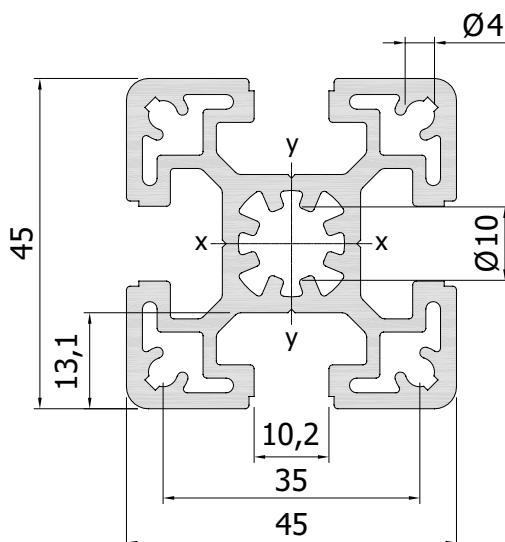

ALUMINIUM PROFIEL
ALUMINUM PROFILE

45 x 45N

Techn. gegevens / techn. specifications:

m	=	2,25	kg/m
A	=	7,65	cm ²
I _x	=	15,92	cm ⁴
W _x	=	7,08	cm ³
I _y	=	15,92	cm ⁴
W _y	=	7,08	cm ³

Afname / purchase	Korting / discount	Omschrijving / description	Eenheid / unit	Art. code
... mm		Aluminium profiel 45 x 45N	m	115020
... x 6 m		Aluminum profile 45 x 45N		
8 x 6 m	10%			