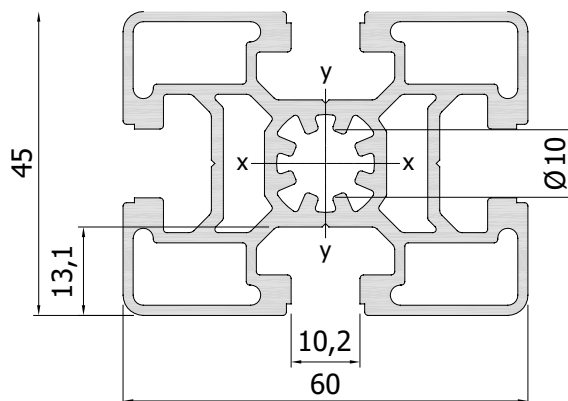

**ALUMINIUM PROFIEL**  
ALUMINUM PROFILE

**45 x 60L**

**Techn. gegevens / techn. specifications:**

m	=	2,63	kg/m
A	=	8,03	cm <sup>2</sup>
I <sub>x</sub>	=	15,30	cm <sup>4</sup>
W <sub>x</sub>	=	6,80	cm <sup>3</sup>
I <sub>y</sub>	=	25,87	cm <sup>4</sup>
W <sub>y</sub>	=	8,62	cm <sup>3</sup>

Afname / purchase	Korting / discount	Omschrijving / description	Eenheid / unit	Art. code
... mm		Aluminium profiel 45 x 60L	m	115030
... x 6 m		Aluminum profile 45 x 60L		
4 x 6 m	10%			