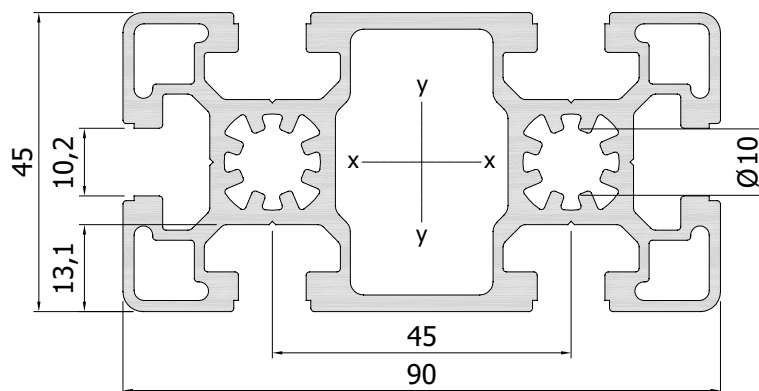

ALUMINIUM PROFIEL
ALUMINUM PROFILE

45 x 90L

Techn. gegevens / techn. specifications:

m	=	3,40	kg/m
A	=	12,31	cm ²
I _x	=	25,64	cm ⁴
W _x	=	11,40	cm ³
I _y	=	96,77	cm ⁴
W _y	=	21,51	cm ³

Afname / purchase	Korting / discount	Omschrijving / description	Eenheid / unit	Art. code
... mm		Aluminium profiel 45 x 90L	m	115040
... x 6 m		Aluminum profile 45 x 90L		
4 x 6 m	10%			