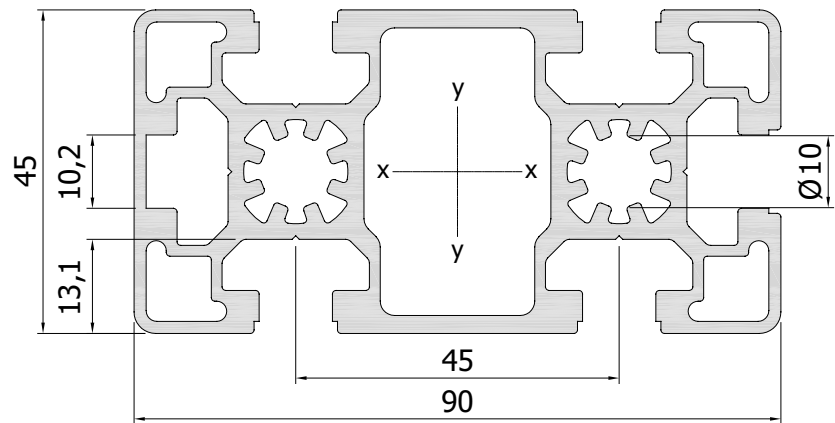

ALUMINIUM PROFIEL
ALUMINUM PROFILE

45 x 90L - 1N

Techn. gegevens / techn. specifications:

m	=	3,40	kg/m
A	=	12,31	cm ²
I _x	=	25,64	cm ⁴
W _x	=	11,40	cm ³
I _y	=	96,77	cm ⁴
W _y	=	21,51	cm ³

Afname / purchase	Korting / discount
... mm	
... x 6 m	
4 x 6 m	10%

Omschrijving / description	Eenheid / unit	Art. code
Aluminium profiel 45 x 90L - 1N Aluminum profile 45 x 90L - 1N	m	115041