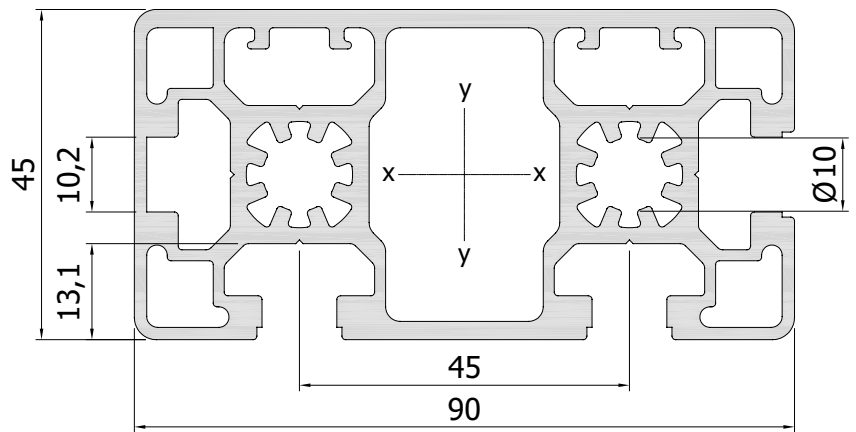

**ALUMINIUM PROFIEL**  
ALUMINUM PROFILE

**45 x 90L - 3N**

**Techn. gegevens / techn. specifications:**

m	=	3,29	kg/m
A	=	12,18	cm <sup>2</sup>
I <sub>x</sub>	=	25,19	cm <sup>4</sup>
W <sub>x</sub>	=	10,93	cm <sup>3</sup>
I <sub>y</sub>	=	93,16	cm <sup>4</sup>
W <sub>y</sub>	=	20,45	cm <sup>3</sup>

Afname / purchase	Korting / discount
... mm	
... x 6 m	
4 x 6 m	10%

Omschrijving / description	Eenheid / unit	Art. code
Aluminium profiel 45 x 90L - 3N Aluminum profile 45 x 90L - 3N	m	115043