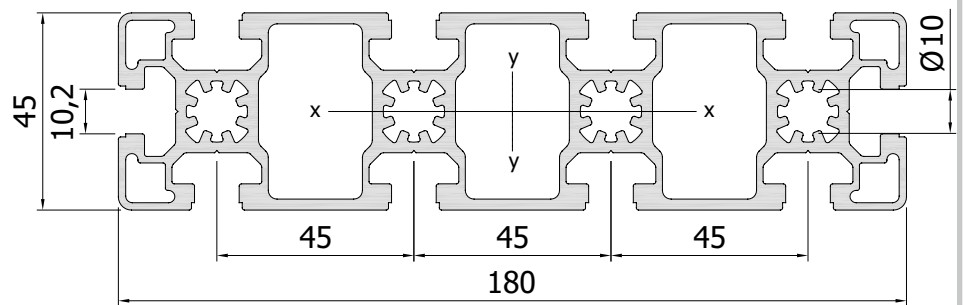

ALUMINIUM PROFIEL
ALUMINUM PROFILE

45 x 180L

Techn. gegevens / techn. specifications:

m	=	6,33	kg/m
A	=	22,17	cm ²
I _x	=	51,06	cm ⁴
W _x	=	22,69	cm ³
I _y	=	700,29	cm ⁴
W _y	=	77,81	cm ³

Afname / purchase	Korting / discount	Omschrijving / description	Eenheid / unit	Art. code
... mm		Aluminium profiel 45 x 180L Aluminum profile 45 x 180L	m	115047
... x 6 m				
2 x 6 m	10%			