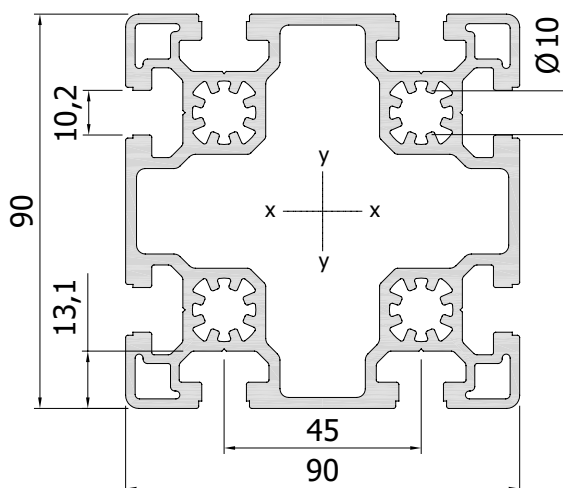

ALUMINIUM PROFIEL  
ALUMINUM PROFILE

90 x 90L

Techn. gegevens / techn. specifications:

m	=	5,90	kg/m
A	=	22,16	cm <sup>2</sup>
I <sub>x</sub>	=	193,58	cm <sup>4</sup>
W <sub>x</sub>	=	43,02	cm <sup>3</sup>
I <sub>y</sub>	=	193,58	cm <sup>4</sup>
W <sub>y</sub>	=	43,02	cm <sup>3</sup>

Afname / purchase	Korting / discount	Omschrijving / description	Eenheid / unit	Art. code
... mm		Aluminium profiel 90 x 90L	m	115050
... x 6 m		Aluminum profile 90 x 90L		
2 x 6 m	10%			