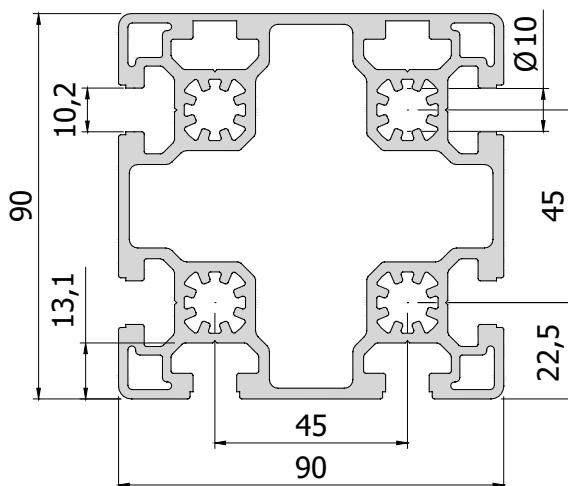

ALUMINIUM PROFIEL
ALUMINUM PROFILE

90 x 90L - 2N

Techn. gegevens / techn. specifications:

m	=	5,86	kg/m
A	=	21,71	cm ²
I _x	=	195,59	cm ⁴
W _x	=	43,46	cm ³
I _y	=	201,19	cm ⁴
W _y	=	43,91	cm ³

Afname / purchase	Korting / discount
... mm	
... x 6 m	
2 x 6 m	10%

Omschrijving / description	Eenheid / unit	Art. code
Aluminium profiel 90 x 90L - 2N Aluminum profile 90 x 90L - 2N	m	115051