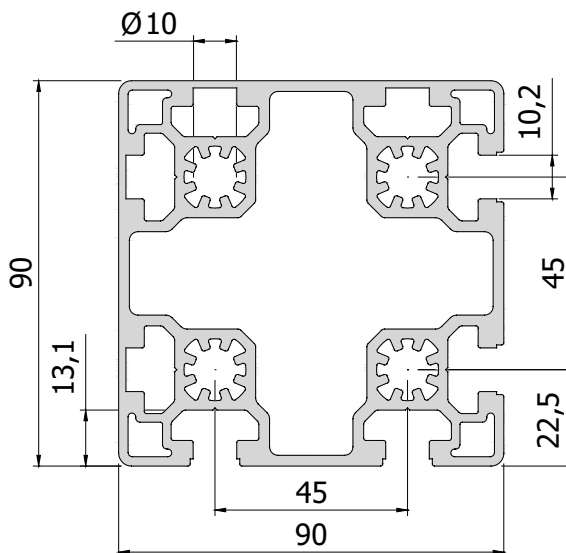

ALUMINIUM PROFIEL  
ALUMINUM PROFILE

90 x 90L - 4N90

Techn. gegevens / techn. specifications:

m	=	6,00	kg/m
A	=	22,21	cm <sup>2</sup>
I <sub>x</sub>	=	205,05	cm <sup>4</sup>
W <sub>x</sub>	=	44,58	cm <sup>3</sup>
I <sub>y</sub>	=	203,80	cm <sup>4</sup>
W <sub>y</sub>	=	44,49	cm <sup>3</sup>

Afname / purchase	Korting / discount	Omschrijving / description	Eenheid / unit	Art. code
... mm		Aluminium profiel 90 x 90L - 4N90	m	115052
... x 6 m		Aluminum profile 90 x 90L - 4N90		
2 x 6 m	10%			