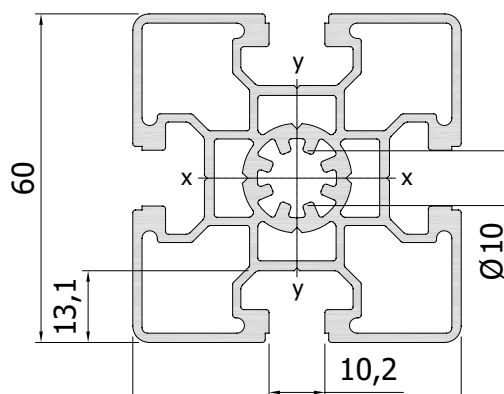

ALUMINIUM PROFIEL  
ALUMINUM PROFILE

60 x 60L

Techn. gegevens / techn. specifications:

m	=	2,64	kg/m
A	=	9,82	cm <sup>2</sup>
I <sub>x</sub>	=	31,10	cm <sup>4</sup>
W <sub>x</sub>	=	10,37	cm <sup>3</sup>
I <sub>y</sub>	=	31,10	cm <sup>4</sup>
W <sub>y</sub>	=	10,37	cm <sup>3</sup>

Afname / purchase	Korting / discount	Omschrijving / description	Eenheid / unit	Art. code
... mm		Aluminium profiel 60 x 60L	m	117000
... x 6 m		Aluminum profile 60 x 60L		
3 x 6 m	10%			