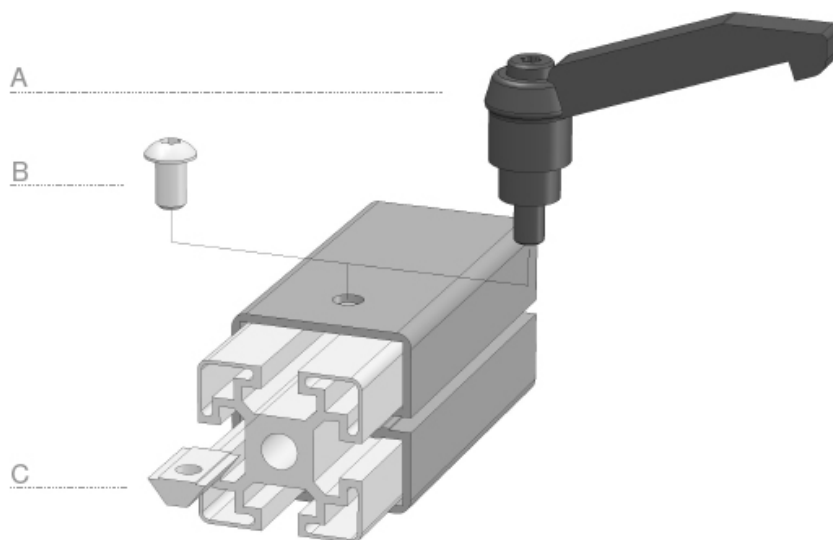

TELESCOOPPROFIEL
TELESCOPE PROFILE

45/50

5 8E 8 8S 10

Toepassing accessoires / application accessories

Techn. gegevens / techn. specifications:

m	=	1,40	kg/m
A	=	5,23	cm ²
I _x	=	17,07	cm ⁴
W _x	=	7,59	cm ³
I _y	=	17,07	cm ⁴
W _y	=	7,59	cm ³

Afname / purchase	Korting / discount
... mm	
... x 6 m	

Omschrijving / description		Eenheid / unit	Art. code
Telescoopprofiel 45/50 Telescope profile 45/50		m	119007
Accessoires / accessories		Eenheid / unit	Art. code
A	Kniehefboom, M8 x 12 Clamping lever M8 x 12	Stuk / piece	140655
B	Laagbolkschroef M8 x 14 Button head screw M8 x 14	Stuk / piece	903206
C	Sleufmoer met kogel 10 - M8 Sliding block half-round 10 - M8	Stuk / piece	122350