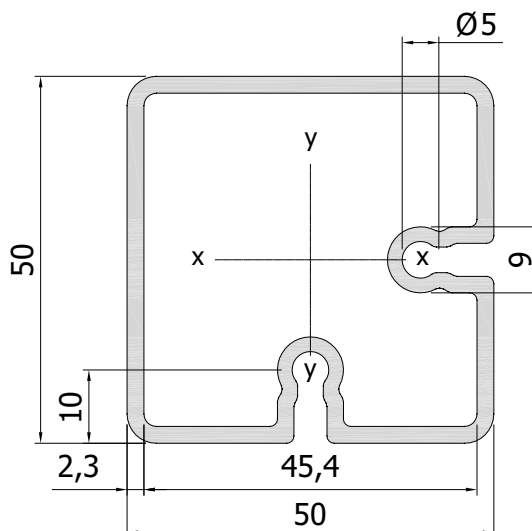

TELESCOOPPROFIEL
TELESCOPE PROFILE

45/50

5 8E 8 8S 10

Toepassing accessoires / application accessories

Techn. gegevens / techn. specifications:

m	=	1,40	kg/m
A	=	5,23	cm ²
I _x	=	17,07	cm ⁴
W _x	=	7,59	cm ³
I _y	=	17,07	cm ⁴
W _y	=	7,59	cm ³

Afname / purchase	Korting / discount
... mm	
... x 6 m	

Omschrijving / description		Eenheid / unit	Art. code
Telescoopprofiel 45/50 Telescope profile 45/50		m	119007
Accessoires / accessories		Eenheid / unit	Art. code
A	Kniehefboom, M8 x 12 Clamping lever M8 x 12	Stuk / piece	140655
B	Laagbolkschroef M8 x 14 Button head screw M8 x 14	Stuk / piece	903206
C	Sleufmoer met kogel 10 - M8 Sliding block half-round 10 - M8	Stuk / piece	122350