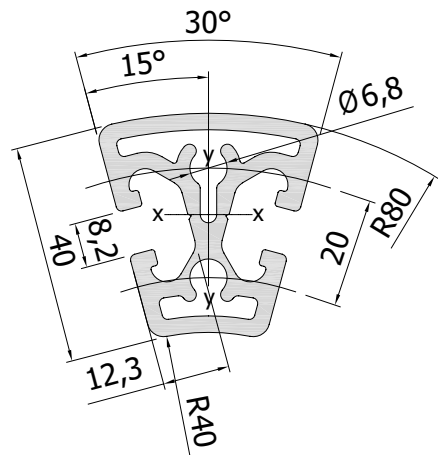

ALUMINIUM RONDPROFIEL
ALUMINUM ROUND PROFILE

40 - 30°

Techn. gegevens / techn. specifications:

m	=	1,62	kg/m
A	=	5,99	cm ²
I _x	=	9,98	cm ⁴
W _x	=	4,80	cm ³
I _y	=	6,38	cm ⁴
W _y	=	3,19	cm ³

Afname / purchase	Korting / discount	Omschrijving / description	Eenheid / unit	Art. code
... mm		Aluminium rondprofiel 40 - 30 gr.	m	119015
... x 6 m		Aluminum round profile 40 - 30 deg.		
4 x 6 m	10%			