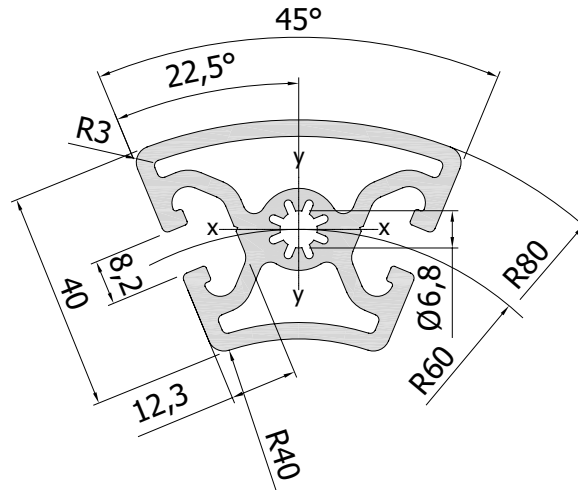

**ALUMINIUM RONDPROFIEL**  
ALUMINUM ROUND PROFILE

40 - 45°

**Techn. gegevens / techn. specifications:**

m	=	2,20	kg/m
A	=	8,17	cm <sup>2</sup>
I <sub>x</sub>	=	12,50	cm <sup>4</sup>
W <sub>x</sub>	=	5,63	cm <sup>3</sup>
I <sub>y</sub>	=	19,36	cm <sup>4</sup>
W <sub>y</sub>	=	6,53	cm <sup>3</sup>

Afname / purchase	Korting / discount
... mm	
... x 6 m	
4 x 6 m	10%

Omschrijving / description	Eenheid / unit	Art. code
Aluminium rondprofiel 40 - 45 gr. Aluminum round profile 40 - 45 deg.	m	119020