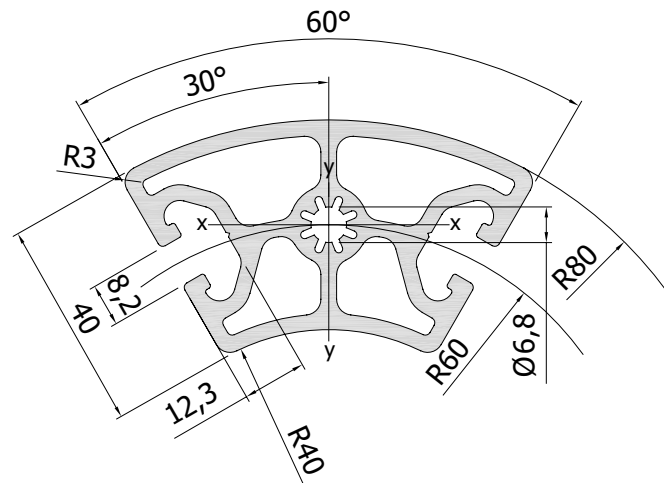

**ALUMINIUM RONDPROFIEL**  
ALUMINUM ROUND PROFILE

40 - 60°

**Techn. gegevens / techn. specifications:**

m	=	2,78	kg/m
A	=	10,29	cm <sup>2</sup>
I <sub>x</sub>	=	16,45	cm <sup>4</sup>
W <sub>x</sub>	=	6,76	cm <sup>3</sup>
I <sub>y</sub>	=	41,28	cm <sup>4</sup>
W <sub>y</sub>	=	10,62	cm <sup>3</sup>

**Afname / purchase    Korting / discount**

... mm	
... x 6 m	
4 x 6 m	10%

**Omschrijving / description**

Aluminium rondprofiel 40 - 60 gr.  
Aluminum round profile 40 - 60 deg.

**Eenheid / unit**

m

**Art. code**