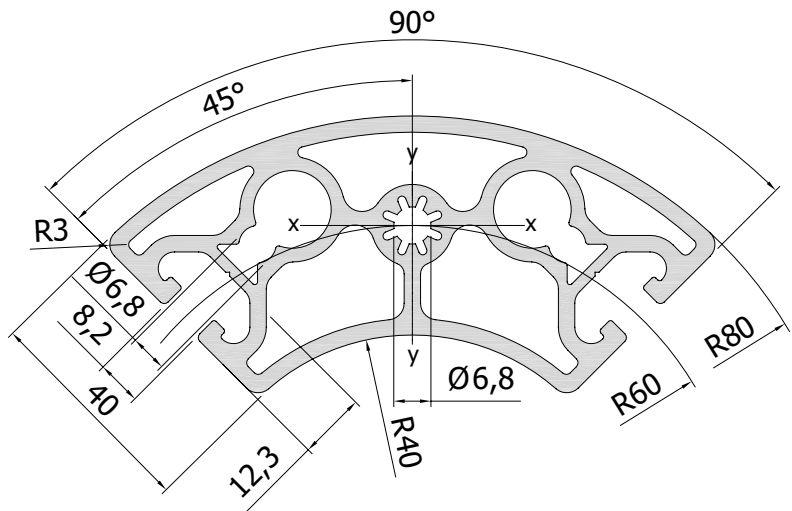

ALUMINIUM RONDPROFIEL
ALUMINUM ROUND PROFILE

40 - 90°

Techn. gegevens / techn. specifications:

m	=	3,92	kg/m
A	=	14,50	cm ²
I _x	=	27,49	cm ⁴
W _x	=	9,00	cm ³
I _y	=	123,94	cm ⁴
W _y	=	22,42	cm ³

Afname / purchase	Korting / discount	Omschrijving / description	Eenheid / unit	Art. code
... mm		Aluminium rondprofiel 40 - 90 gr.	m	119030
... x 6 m		Aluminum round profile 40 - 90 deg.		
4 x 6 m	10%			