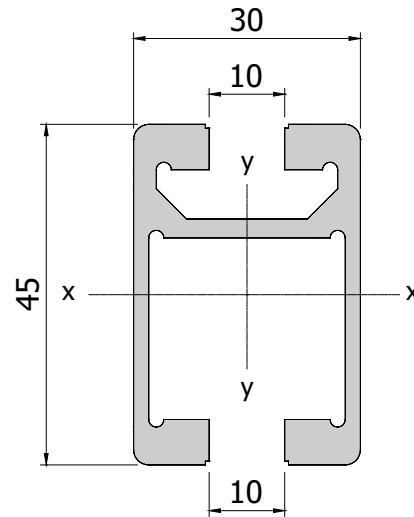

ALUMINIUM SCHUIFDEURPROFIEL
ALUMINUM SLIDING DOOR PROFILE

30 x 45

Toepassing accessoires / application accessories

Techn. gegevens / techn. specifications:

m = 1,41 kg/m

Afname / purchase	Korting / discount
... x 6 m	

	Omschrijving / description	Eenheid / unit	Art. code
	Aluminium schuifdeurprofiel 30 x 45 Aluminum sliding door profile 30 x 45	m	119040
	Accessoires / accessories	Eenheid / unit	Art. code
A	Schuifdeur, eindstop Sliding door, end stop	Stuk / piece	140704
B	Schuifdeur, loopwagen Sliding door, trolley	Stuk / piece	140700