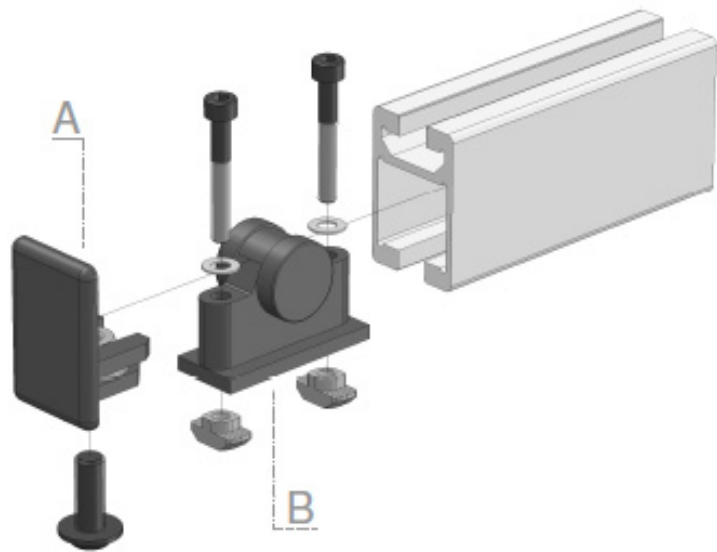

ALUMINIUM SCHUIFDEURPROFIEL
ALUMINUM SLIDING DOOR PROFILE

30 x 45

Toepassing accessoires / application accessories

Techn. gegevens / techn. specifications:

m = 1,41 kg/m

Afname / purchase	Korting / discount
... x 6 m	

	Omschrijving / description	Eenheid / unit	Art. code
	Aluminium schuifdeurprofiel 30 x 45 Aluminum sliding door profile 30 x 45	m	119040
	Accessoires / accessories	Eenheid / unit	Art. code
A	Schuifdeur, eindstop Sliding door, end stop	Stuk / piece	140704
B	Schuifdeur, loopwagen Sliding door, trolley	Stuk / piece	140700