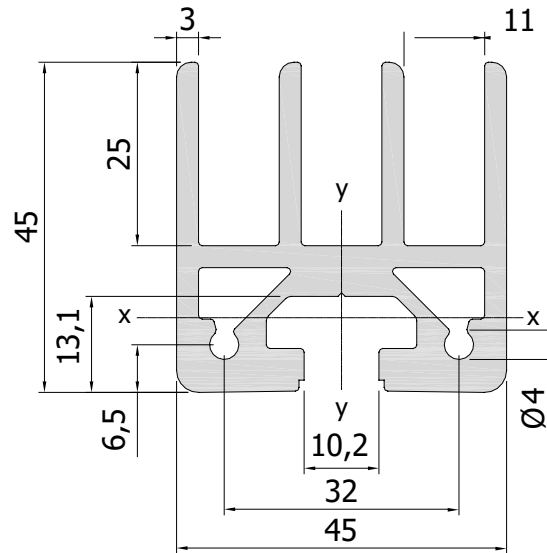

ALUMINIUM SCHUIFDEURPROFIEL
ALUMINUM SLIDING DOOR PROFILE

45 x 45

Techn. gegevens / techn. specifications:

m	=	2,20	kg/m
A	=	7,84	cm ²
I _x	=	40,14	cm ⁴
W _x	=	8,92	cm ³
I _y	=	17,23	cm ⁴
W _y	=	7,66	cm ³

Afname / purchase Korting / discount

... x 6 m

Omschrijving / description

Aluminium schuifdeurprofiel 45 x 45
Aluminum sliding door profile 45 x 45

Eenheid / unit

m

Art. code

119050