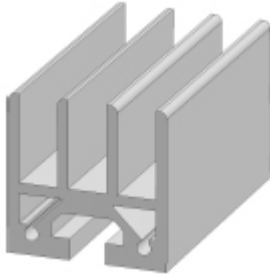

ALUMINIUM SCHUIFDEURPROFIEL
ALUMINUM SLIDING DOOR PROFILE

45 x 45

Techn. gegevens / techn. specifications:

m	=	2,20	kg/m
A	=	7,84	cm ²
I _x	=	40,14	cm ⁴
W _x	=	8,92	cm ³
I _y	=	17,23	cm ⁴
W _y	=	7,66	cm ³

Afname / purchase Korting / discount

... x 6 m

Omschrijving / description

Aluminium schuifdeurprofiel 45 x 45
Aluminum sliding door profile 45 x 45

Eenheid / unit

m

Art. code

119050