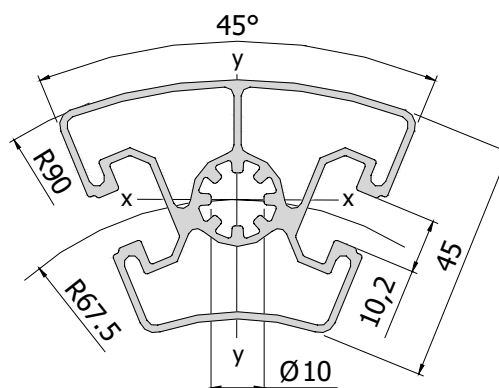

**ALUMINIUM RONDPROFIEL**  
ALUMINUM ROUND PROFILE

45 - 45°

**Techn. gegevens / techn. specifications:**

m	=	2,00	kg/m
A	=	7,60	cm <sup>2</sup>
I <sub>x</sub>	=	13,40	cm <sup>4</sup>
W <sub>x</sub>	=	5,20	cm <sup>3</sup>
I <sub>y</sub>	=	21,40	cm <sup>4</sup>
W <sub>y</sub>	=	6,40	cm <sup>3</sup>

**Afname / purchase      Korting / discount**

... mm	
... x 6 m	
4 x 6 m	10%

**Omschrijving / description**

Aluminium rondprofiel 45 - 45 gr.  
Aluminum round profile 45 - 45 deg.

**Eenheid / unit**

m

**Art. code**